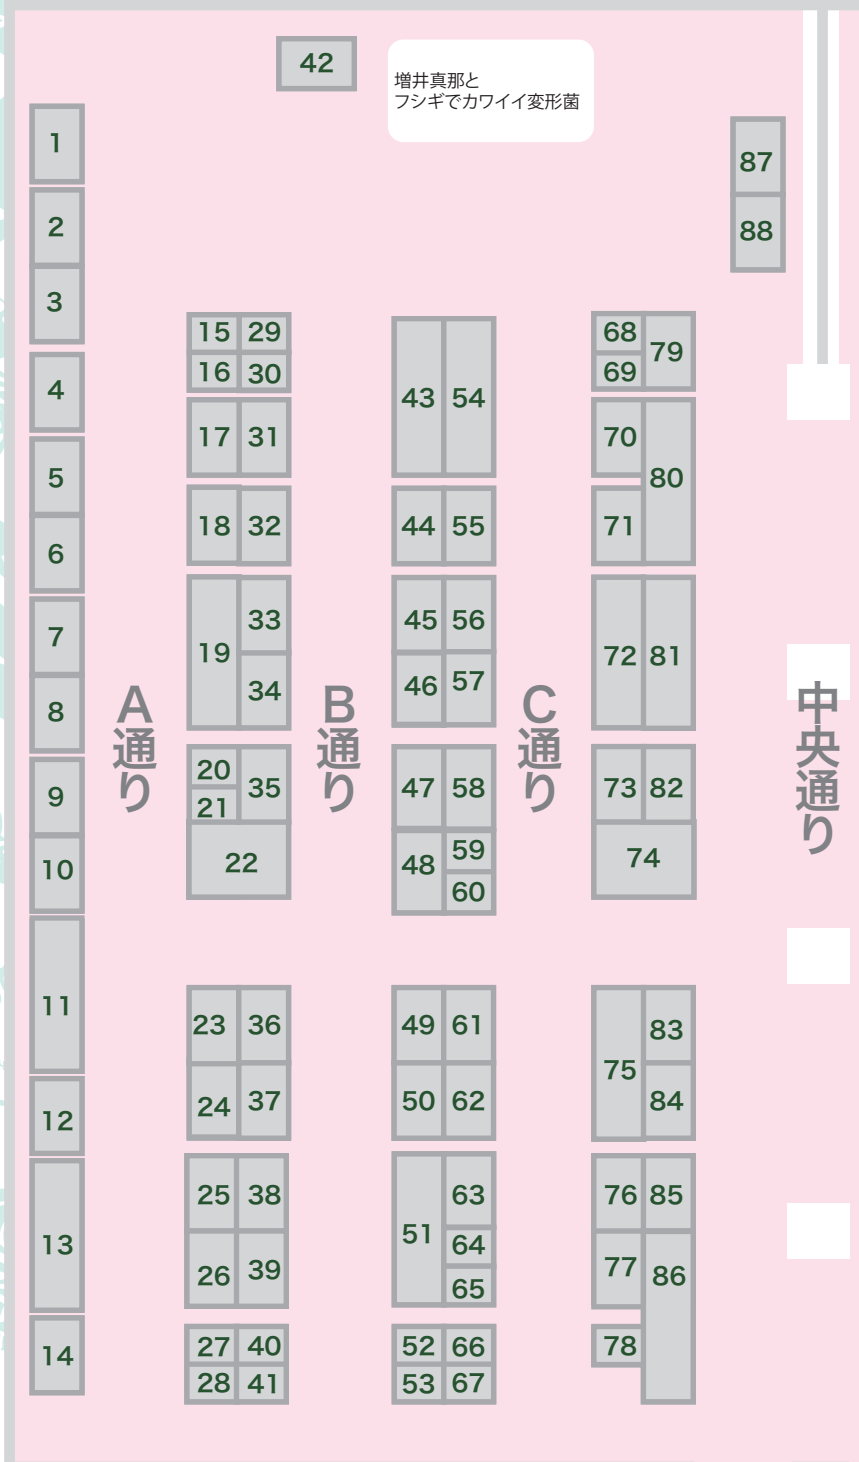

# いきもにあ

北

# フロアマップ

## 講演会場

ハカセの  
お話はこちら

201 203  
204  
202 205

D  
通り

206 209  
207 210  
208 211

E  
通り

212  
213 215  
214 121

F  
通り