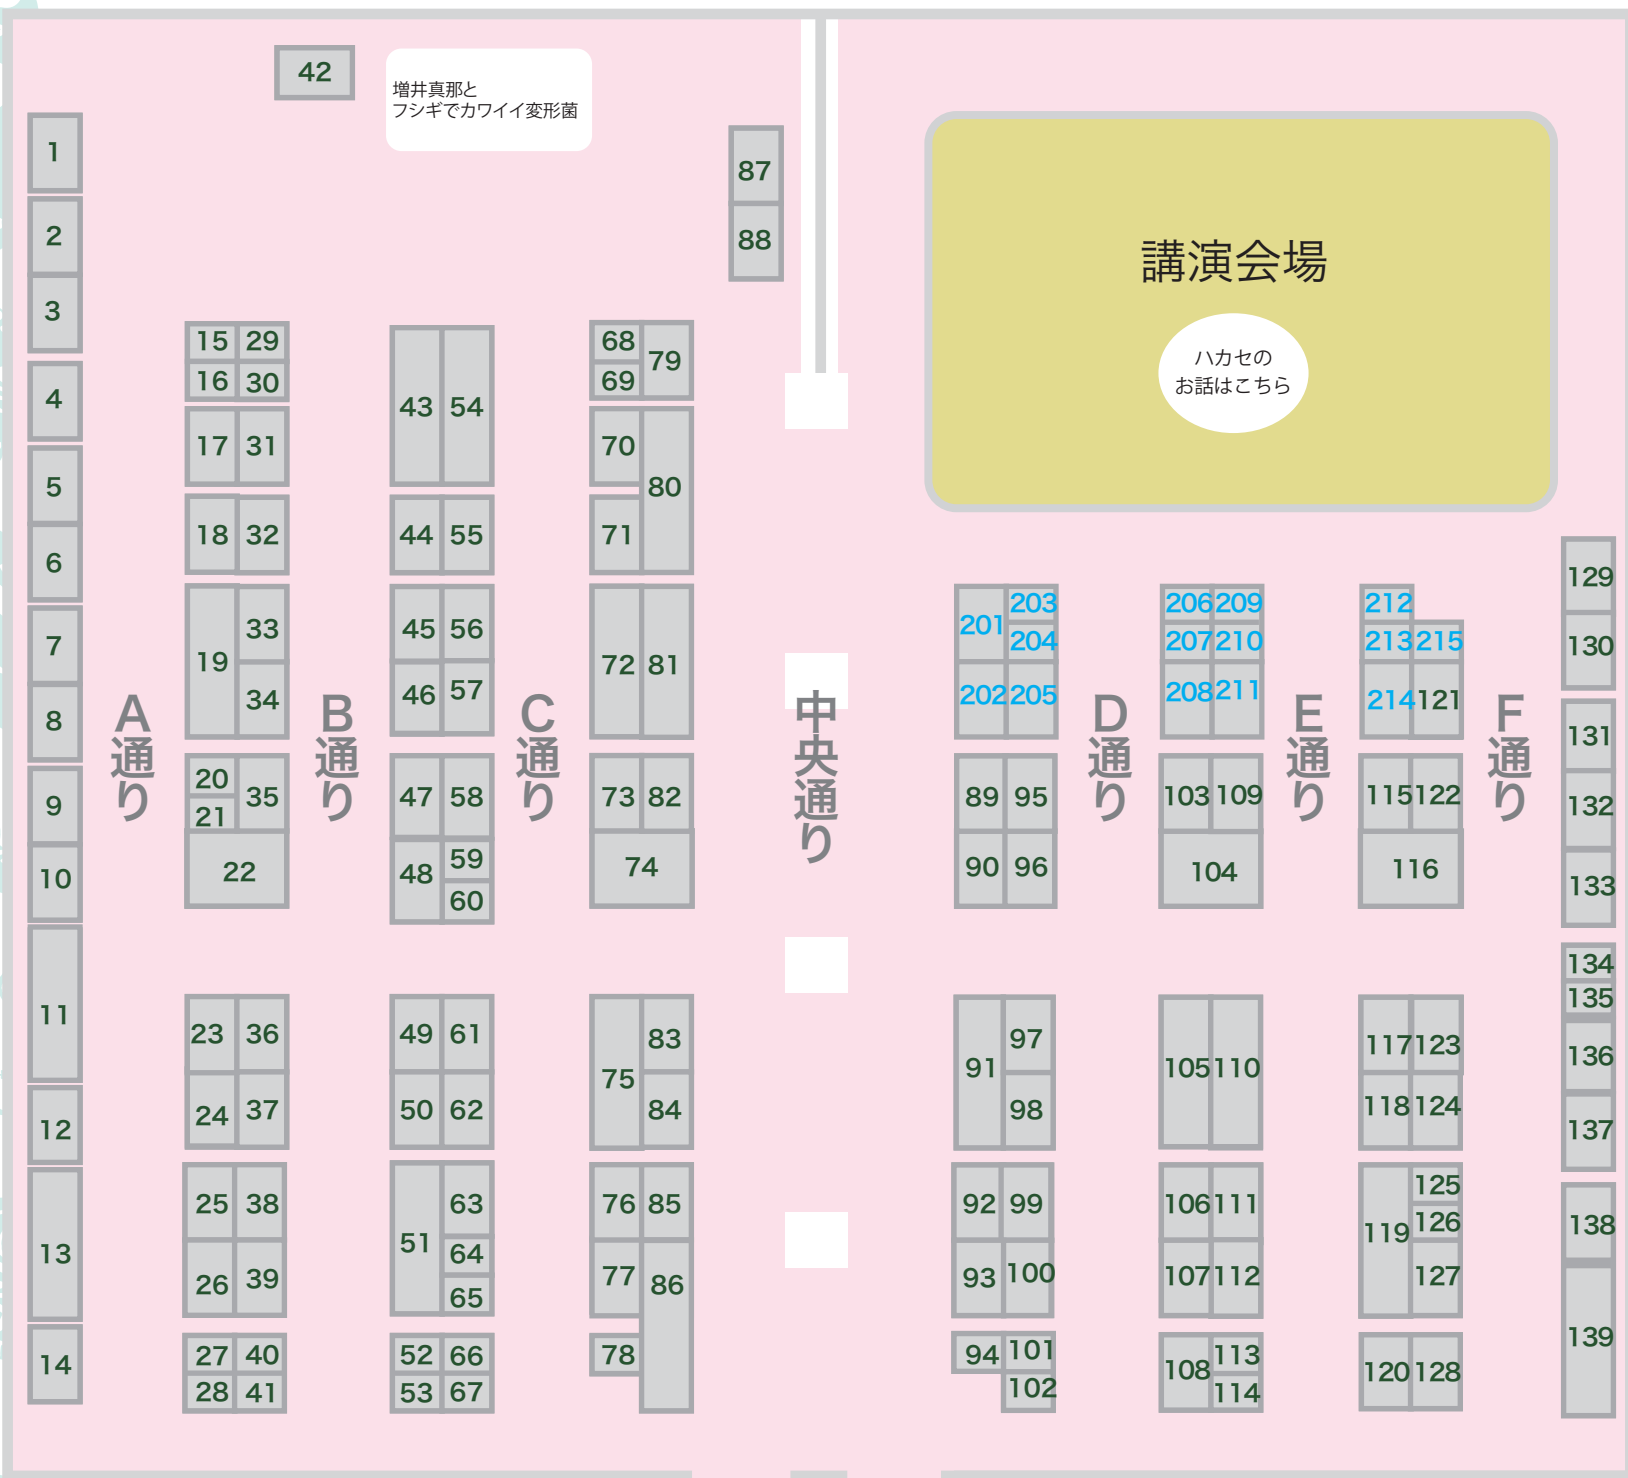

# いきもにあフロアマップ

2017

南

土曜のみ

- 201 Straight LA 熱帯草屋
- 202 スライドタイプ
- 203 よたか堂
- 204 Smiling \*
- 205 フィギュア造形塾 - いきもの部
- 206 てとらぼぼ
- 207 ワンダフル★4S
- 208 ウミの缶ヅメ
- 209 いきものアクセサリー Anmo
- 210 橋本テキスタイル
- 211 新八商店小梅味
- 212 MZK
- 213 ミドリツキノワ
- 〜いきもの短歌の部屋
- 214 こうもり屋
- 215 おばけ\*ねこ

日曜のみ

- |  |  |   |
|--|--|---|
| <p>301 305<br/>302 306<br/>303 307<br/>304</p>   | <p>308 310<br/>309 311</p>   | <p>312 315<br/>313<br/>314</p>  |
| <p>301 レフトシンプル</p> <p>302 生物部</p> <p>303 硝子工房桃缶</p> <p>304 おおなぎ屋</p> <p>305 りんごきのこ</p> <p>306 一辺一辺</p> | <p>307 raindrop</p> <p>308 大サワ工房</p> <p>309 あすなる。</p> <p>310 からまり屋</p> <p>311 マイマイ計画</p> <p>312 こおり舎と丹波の仲間たち</p> | <p>313 ワズヲ</p> <p>314 LITTLE AMUNDSEN<br/>-寒い地方の動物達-</p> <p>315 まもってふやそう!<br/>カプトガニ</p> |
- 
- |  |   |
|--|---|
| <p>89 玩具箱</p> <p>90 MONTANA</p> <p>91 みのむし商店</p> <p>92 理科はんこ屋さん</p> <p>93 森口修の猫</p> <p>94 月双舎</p> <p>95 flowstar</p> <p>96 CRAFTSFARM</p> <p>97 ミュータントレプタイルズ</p> <p>98 woolly? woolly!</p> <p>99 ZUCKER</p> <p>100 海珠堂</p> <p>101 ねこリレー昆虫記</p> <p>102 ぶら mix</p> <p>103 うろこのせかい</p> <p>104 株式会社エーアンドセット</p> <p>105 生きもの細密画アートグッズ</p> <p>106 SHIMIZUIZU</p> <p>107 虹かけ星</p> <p>108 栃木屋工房</p> <p>109 いきもの日和</p> <p>110 山田商店</p> <p>111 ひらのあすみ</p> <p>112 Atelier Φ</p> <p>113 kika-II 類</p> <p>114 ブランクトングッズ</p> <p>115 serie-Toci</p> | <p>116 クマムシさんのお店</p> <p>117 HAKOBUNE</p> <p>118 ボルネオギャラリー</p> <p>119 かわさきしゅんいち</p> <p>120 EmiriA</p> <p>121 カンプリ屋</p> <p>122 マンボウなんでも博物館</p> <p>123 KACO.JP&amp; 空とぶアルマジロ商店</p> <p>124 molly's</p> <p>125 sucreusagi</p> <p>126 サカユリヤ</p> <p>127 orittle</p> <p>128 あまのじゃくとへそまがり</p> <p>129 東海大学出版部</p> <p>130 妖怪古生物の部屋</p> <p>131 ハイアイアイ臨海実験所</p> <p>132 海藻のはなし</p> <p>133 神戸芸術工科大学大学院</p> <p>134 南三陸いである<br/>ミュージアムショップ</p> <p>135 WAVE TALE ~鯨~</p> <p>136 一般社団法人 MIT</p> <p>137 marship</p> <p>138 株式会社 栄商</p> <p>139 うみねこ博物館</p> |
|--|---|

増井真那と  
フシギでカワイイ変形菌

講演会場

ハカセの  
お話はこちら

中央通り

A通り

B通り

C通り

D通り

E通り

F通り

入口

北

大きな荷物  
あずけよう

クローク

入口受付

オムツ替え  
授乳など